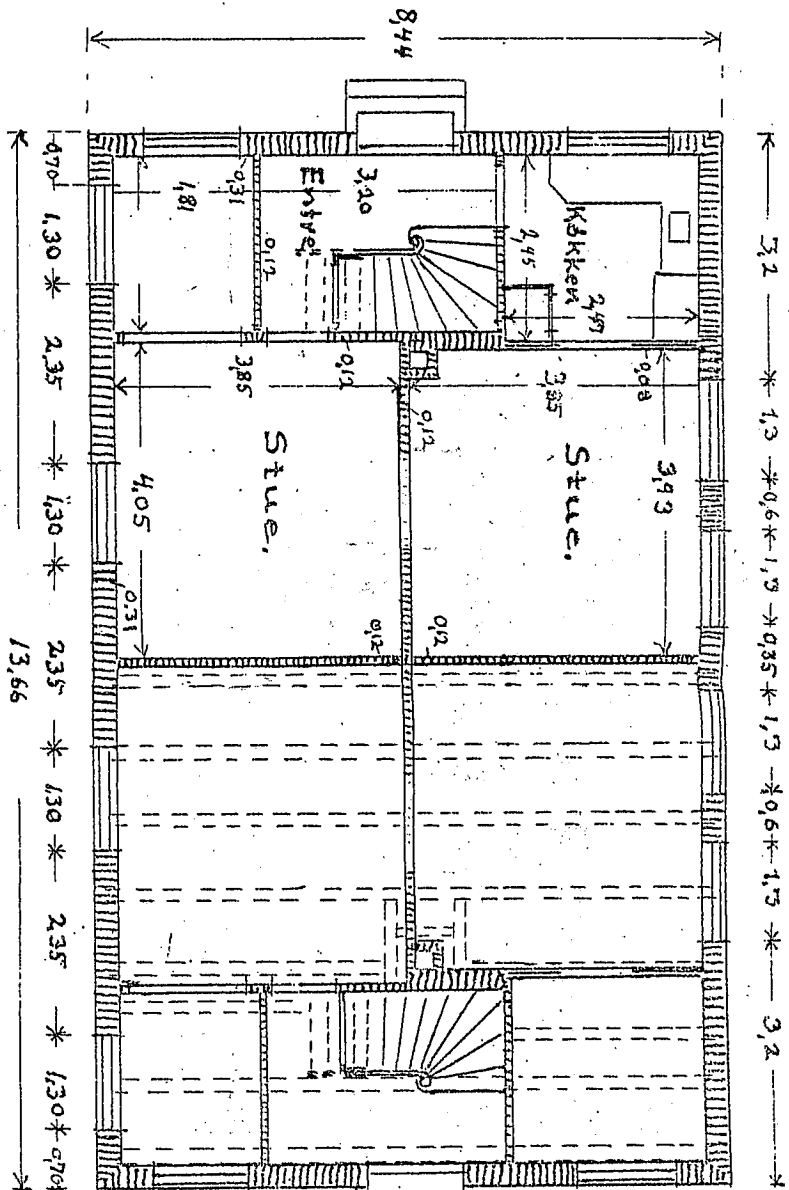

Snit.

Kc

Maal. 1:100

E HUS

Kalderrplan.

Tagplan.

15 Meter.  
25 cm

H. Kamboerum.  
Arkitekt  
Møbling af 6.11-21

Stueplan

\* 0,70  
 \* 1,30  
 \* 1,57  
 \* 1,30  
 \* 1,30  
 \* 1,30  
 \* 0,70