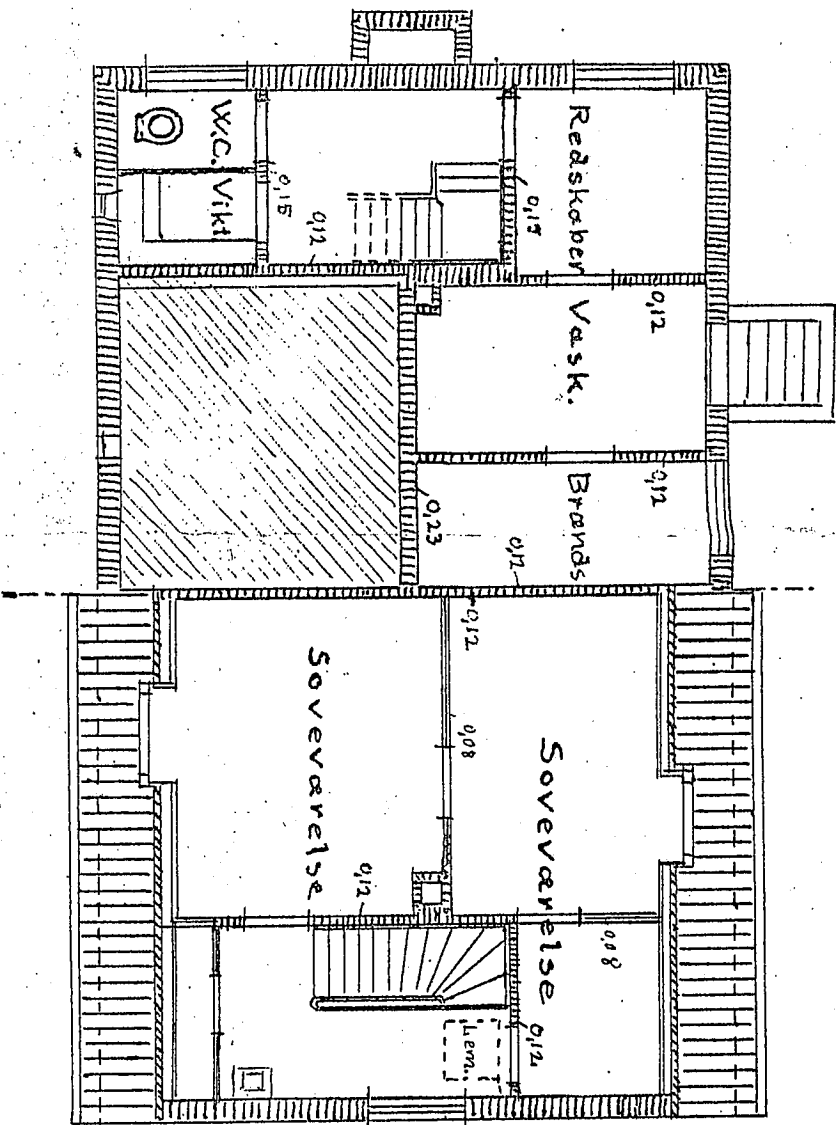

Snit.

Kc

Maal. 1:100

E HUS

Kalderrplan.

Tagplan.

15 Meter.  
25 cm

H. Kamboerum.  
Arkitekt  
Møbling af 6.11-21

Stueplan

\* 0,70  
 \* 1,30  
 \* 1,57  
 \* 1,30  
 \* 1,30  
 \* 1,30  
 \* 0,70