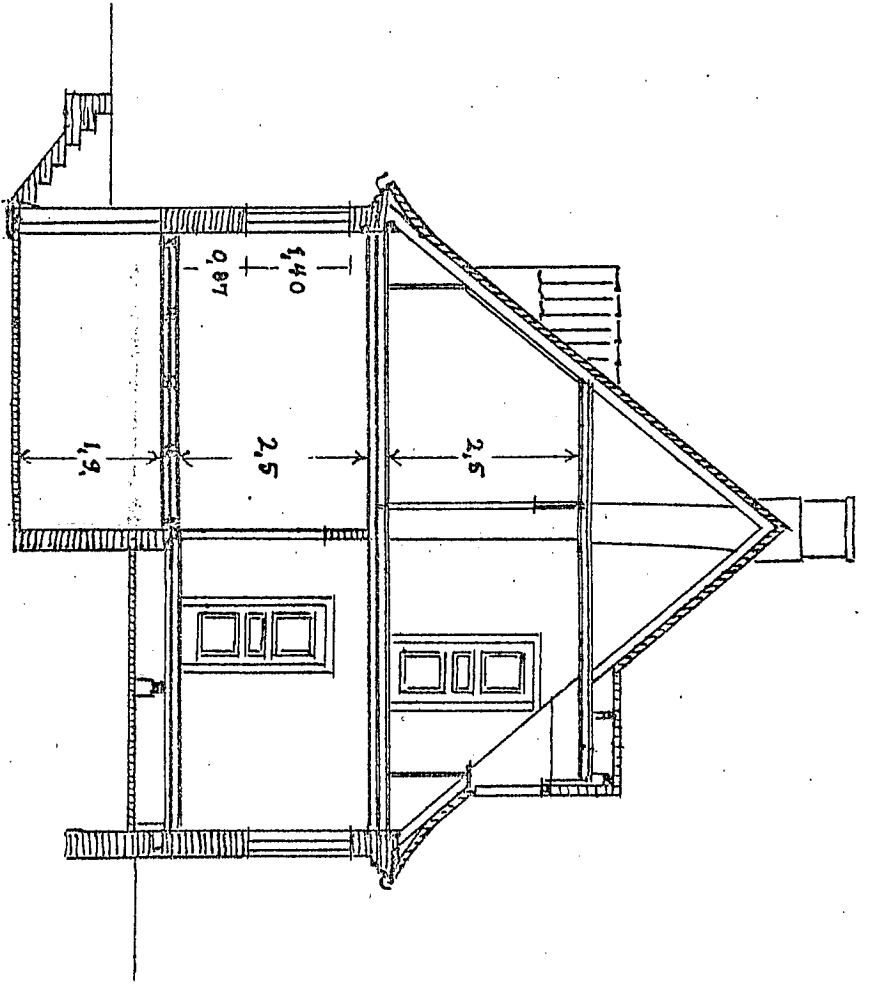

Andels-Byggeforeningen - "Helsingørn"  
Matr. Nr. 4 af Helsingør Købstads Markjorden.

Dobbeltmus.

E.

Mod Vegen.

Gavl.

Mod. 1

Mod Haven.

0.70 \*  
1.30 \*  
1.57 \*  
1.30 \*  
0.90 \*

Snit.

Kc

Maal. 1:100

E HUS

Kalderrplan.

Tagplan.

15 Meter.  
25 cm

H. Kamboerum.  
Arkitekt  
Møbling af 6.11-21