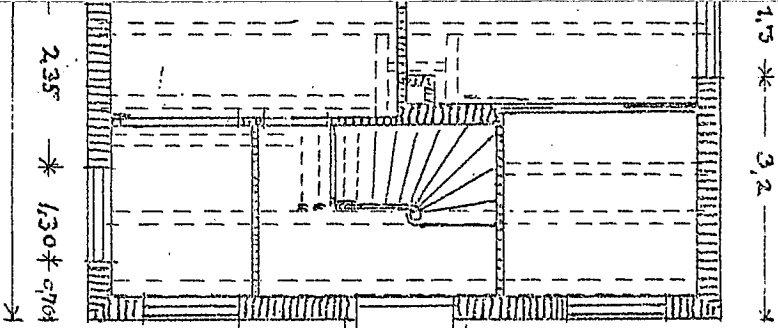

Andels-Byggeforeningen - "Helsingørn"  
Matr. Nr. 4 af Helsingør Købstads Markjorden.

Dobbeltmus.

E.

Mod Vegen.

Gavl.

Mod. 1

Mod Haven.

0.70 \*  
1.30 \*  
1.57 \*  
1.30 \*  
0.90 \*

Snit.

Kc

Maal. 1:100

E HUS

Kalderrplan.

Tagplan.

15 Meter.  
25 cm

H. Kamboerum.  
Arkitekt  
Møbling af 6.11-21