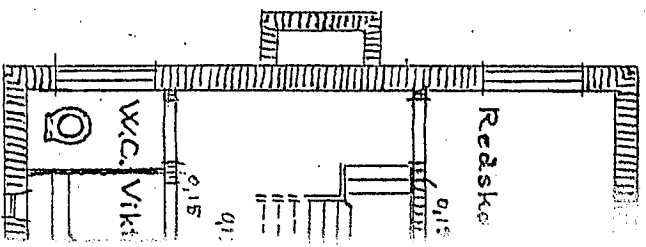

Andels-Byggeforeningen - "Helsingørn"  
Matr. Nr. 4 af Helsingør Købstads Markjorden.

Dobbeltmus.

E.

Mod Vegen.

Gavl.

Mod. 1

Mod Haven.

0.70 \*  
1.30 \*  
1.57 \*  
1.30 \*  
0.90 \*

Snit.

Kc

Maal. 1:100

E HUS

Kalderrplan.

Tagplan.

15 Meter.  
25 cm

H. Kamboerum.  
Arkitekt  
Møbling af 6.11-21